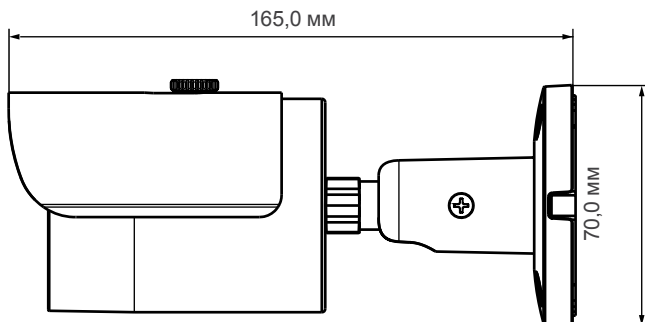

КРОНШТЕЙНЫ

HBS2-BB	Соединительная коробка
HEJB	Соединительная коробка (только для HBD1PR1 и HBD3PR1)
HB34S2-CM	Угловой кронштейн (для использования с HBS2-BB или HEJB)
HQA-PM	Кронштейн для установки на вертикальном столбе (для использования с HBS2-BB или HEJB)

СОВМЕСТИМОСТЬ

HEN041**X	4-канальный сетевой видеорегистратор, PoE (1 или 2 Тб)
HEN081**X	8-канальный сетевой видеорегистратор, PoE (2, 4 или 6 Тб)
HEN161**X	16-канальный сетевой видеорегистратор, PoE (3 или 6 Тб)

* 4-канальные модели NVR поддерживают камеры с разрешением 3 Мп только в том случае, когда они находятся в режиме 1080p **

обозначает дополнительные варианты моделей NVR

ИНФОРМАЦИЯ ДЛЯ ЗАКАЗА

IP-КАМЕРЫ HONEYWELL СЕРИИ PERFORMANCE

HBD1PR1	Цилиндрическая IP-камера с ИК-подсветкой с режимом TDN для установки внутри/вне помещений, 1/3-дюймовая КМОП-матрица, 1,3 Мп, объектив с фиксированным фокусным расстоянием 3,6 мм, 24 ИК-светодиода, PoE, H.264
HBD3PR1	Цилиндрическая IP-камера с ИК-подсветкой с режимом TDN для установки внутри/вне помещений, 1/3-дюймовая КМОП-матрица, 3 Мп, объектив с фиксированным фокусным расстоянием 3,6 мм, 24 ИК-светодиода, PoE, H.264
HBD3PR2	Цилиндрическая IP-камера с ИК-подсветкой с режимом TDN для установки внутри/вне помещений, 1/3-дюймовая КМОП-матрица, 3 Мп, объектив с моторизованным фокусом и зумом 2,7–12 мм, 24 ИК-светодиода, PoE, H.264

РАЗМЕРЫ

HBD1PR1/HBD3PR1