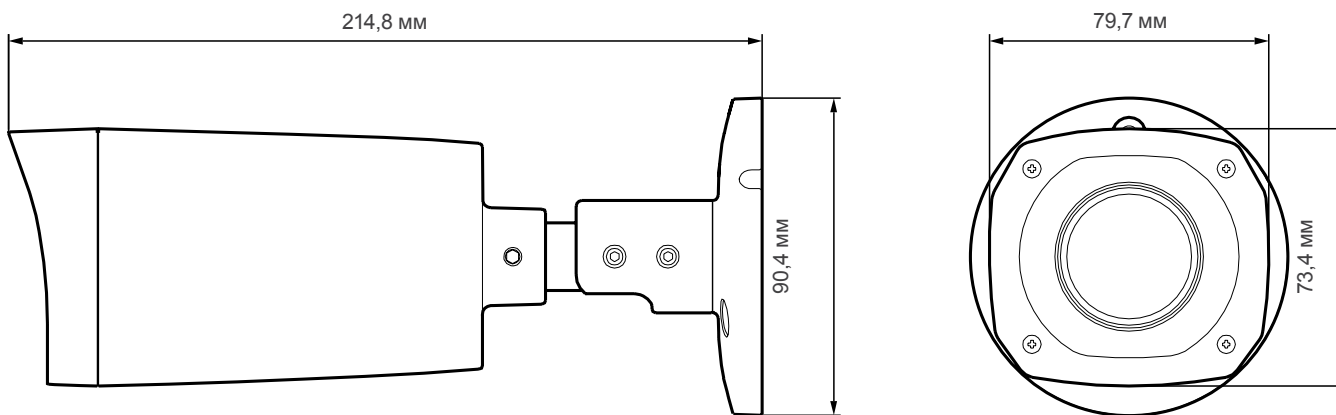

HBD1PR1/HBD3PR1/HBD3PR2 ИНФОРМАЦИЯ ДЛЯ ЗАКАЗА

РЕКОМЕНДУЕМЫЕ АКСЕССУАРЫ

КРОНШТЕЙНЫ

HBS2-BB	Соединительная коробка
HEJB	Соединительная коробка (только для HBD1PR1 и HBD3PR1)
HB34S2-CM	Угловой кронштейн (для использования с HBS2-BB или HEJB)
HQA-PM	Кронштейн для установки на вертикальном столбе (для использования с HBS2-BB или HEJB)

СОВМЕСТИМОСТЬ

HEN041**X	4-канальный сетевой видеорегистратор, PoE (1 или 2 Тб)
HEN081**X	8-канальный сетевой видеорегистратор, PoE (2, 4 или 6 Тб)
HEN161**X	16-канальный сетевой видеорегистратор, PoE (3 или 6 Тб)

* 4-канальные модели NVR поддерживают камеры с разрешением 3 Мп только в том случае, когда они находятся в режиме 1080p **

обозначает дополнительные варианты моделей NVR

ИНФОРМАЦИЯ ДЛЯ ЗАКАЗА

IP-КАМЕРЫ HONEYWELL СЕРИИ PERFORMANCE

HBD1PR1	Цилиндрическая IP-камера с ИК-подсветкой с режимом TDN для установки внутри/вне помещений, 1/3-дюймовая КМОП-матрица, 1,3 Мп, объектив с фиксированным фокусным расстоянием 3,6 мм, 24 ИК-светодиода, PoE, H.264
HBD3PR1	Цилиндрическая IP-камера с ИК-подсветкой с режимом TDN для установки внутри/вне помещений, 1/3-дюймовая КМОП-матрица, 3 Мп, объектив с фиксированным фокусным расстоянием 3,6 мм, 24 ИК-светодиода, PoE, H.264
HBD3PR2	Цилиндрическая IP-камера с ИК-подсветкой с режимом TDN для установки внутри/вне помещений, 1/3-дюймовая КМОП-матрица, 3 Мп, объектив с моторизованным фокусом и зумом 2,7–12 мм, 24 ИК-светодиода, PoE, H.264

РАЗМЕРЫ

HBD1PR1/HBD3PR1

HBD3PR2